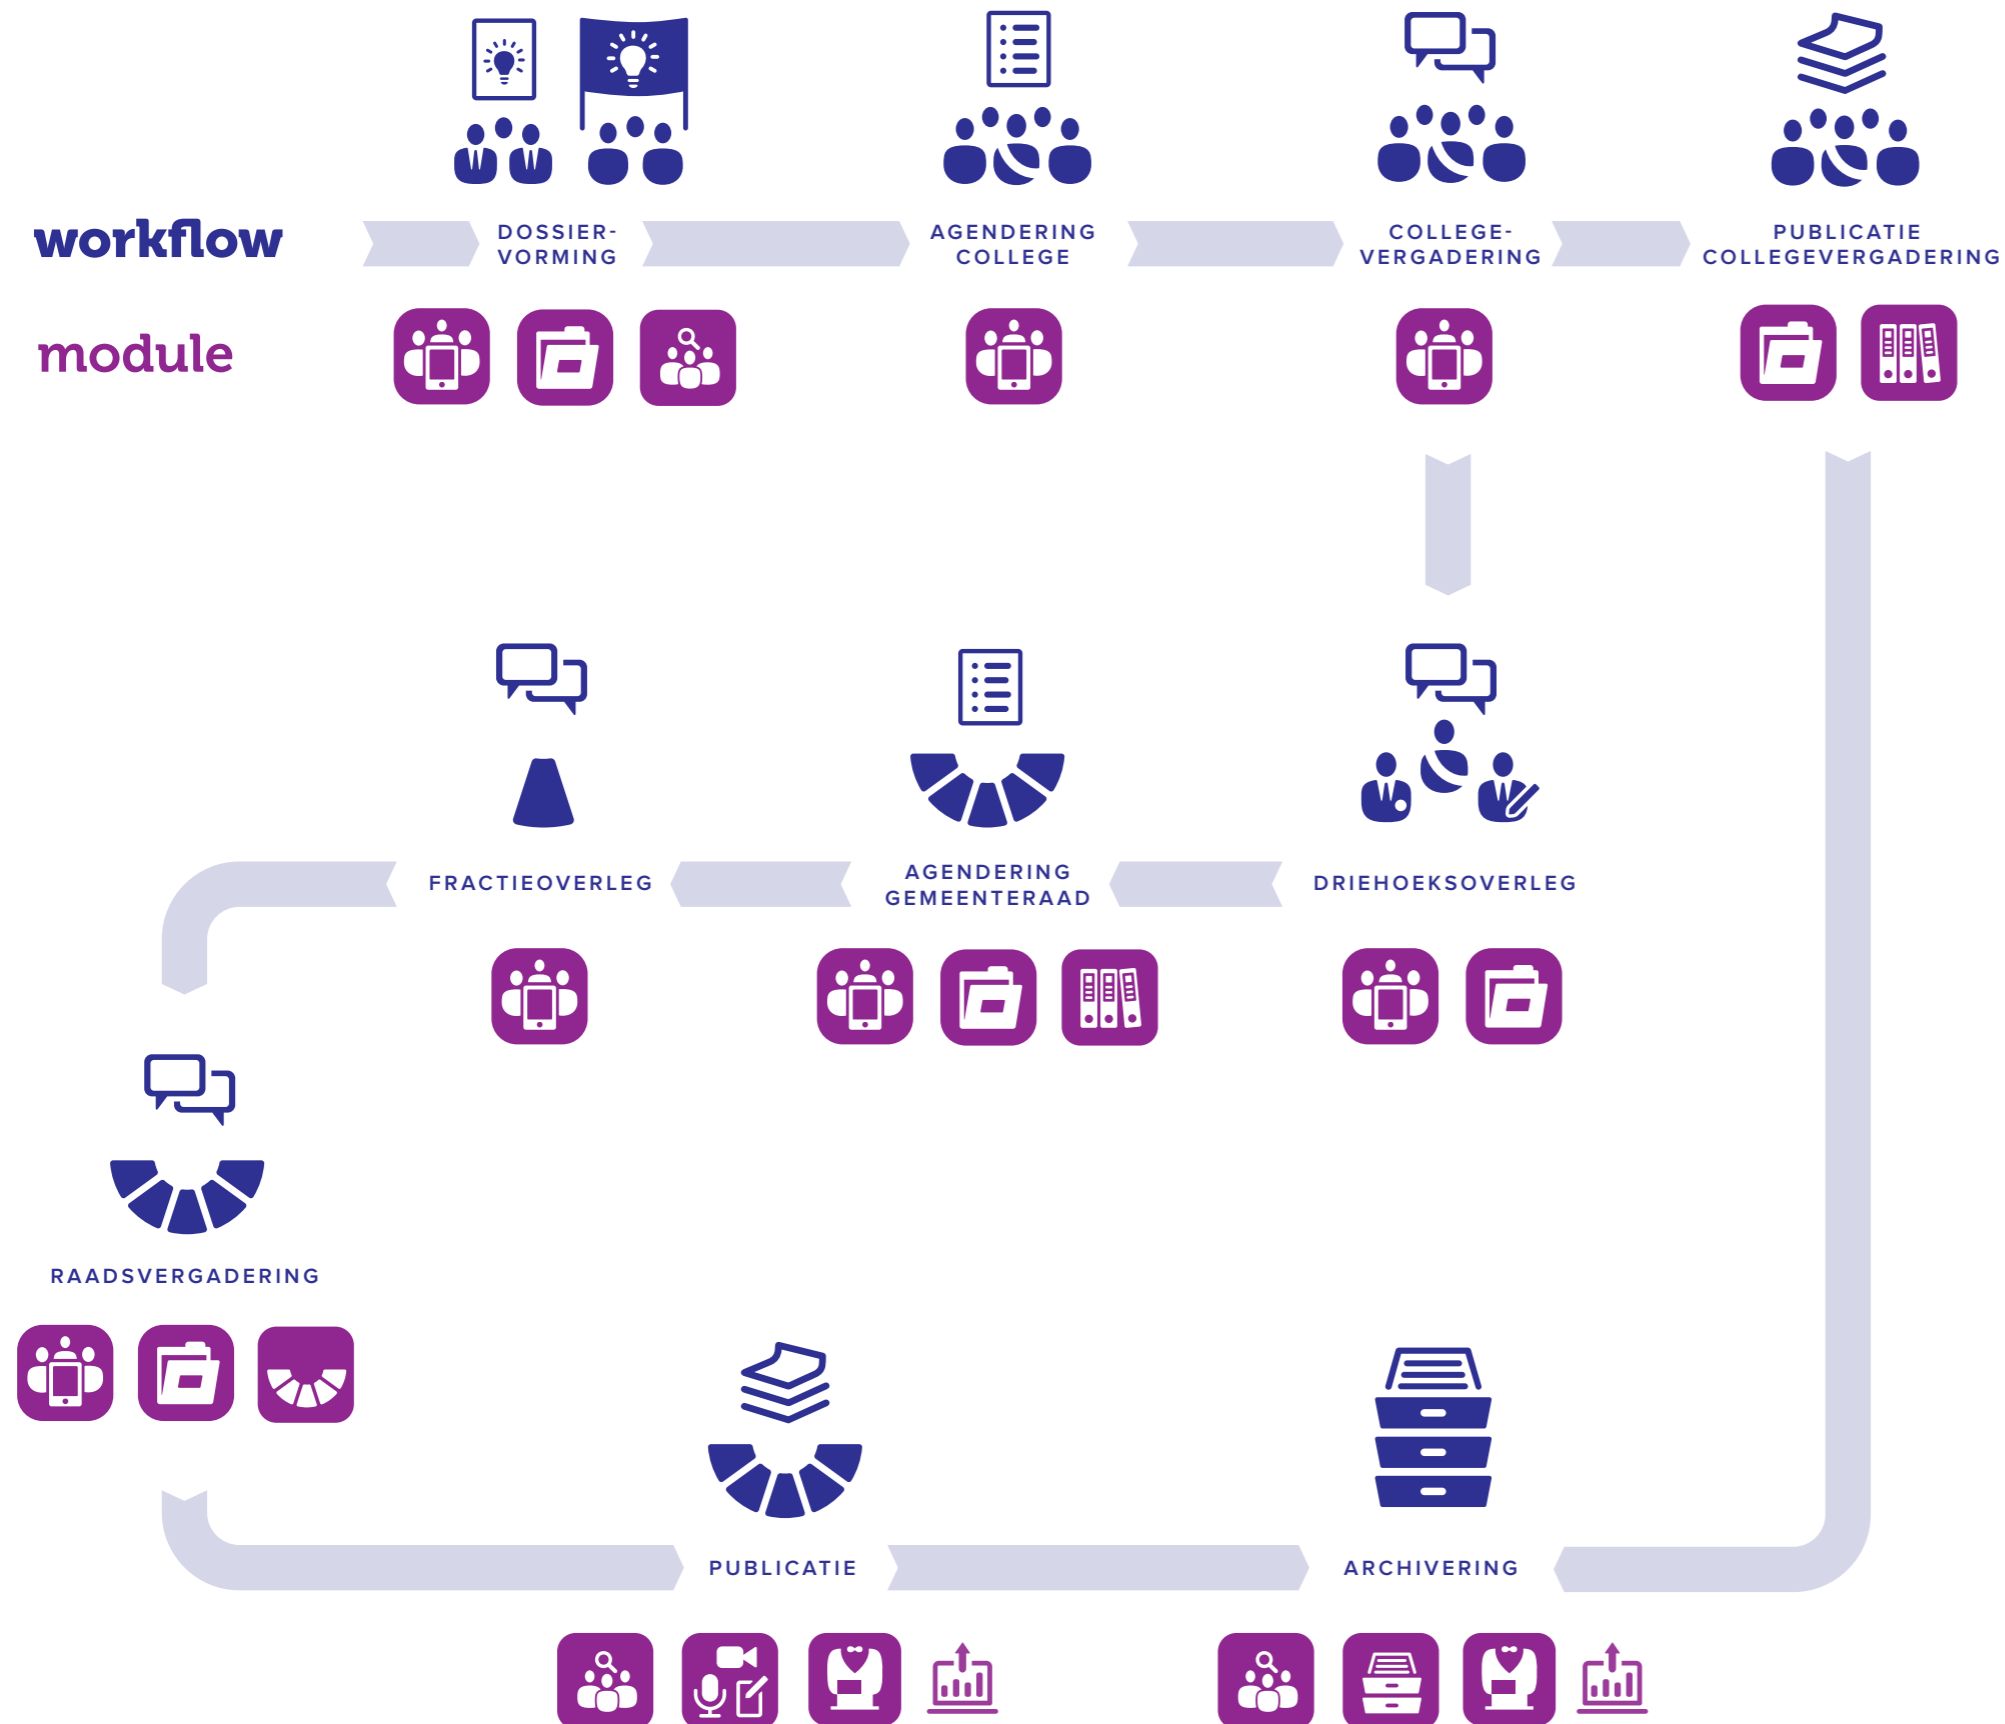

Ecosysteem voor politieke besluitvorming

Parlaeus modules

Legenda